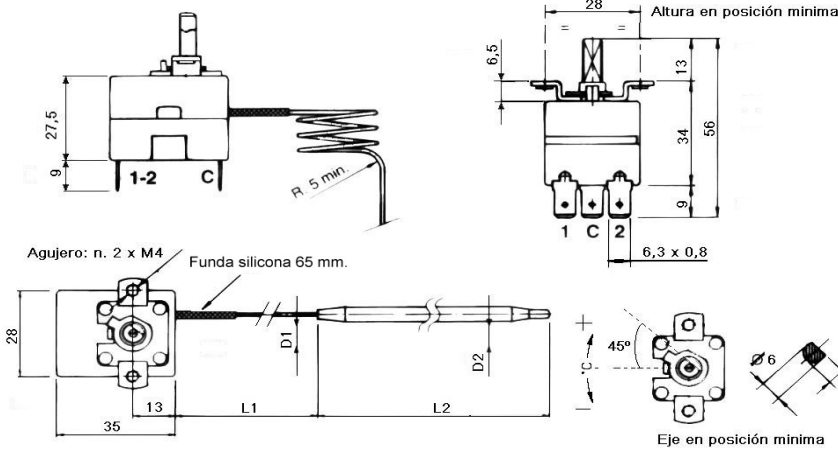

### 1 METRO 3 FASTONS

Termostato

Conjunto almacén se compone de un termostato de 0/200°C 1 mt. 3 f., botón con escala 0/200°C, embellecedor cromado y tornillos fijación, en caja individual.

Rango de temperatura: 0/200°C

Diferencial: 5 Grados

3 Fastons (conmutado)

Capilar Acero  $\varnothing 1 \times 1000$  mm. (D1/L1)

Bulbo Acero  $\varnothing 5 \times 110$  mm. (D2/L2)

NORMA: EN 60730

Botón con escala 0/200°C

Embellecedor cromado

tornillos fijación M4.

Botón

Embellecedor cromado

Tornillo M4

C 1 16( 3 )A / 250V ~  
C 2 6(1)A / 250V ~