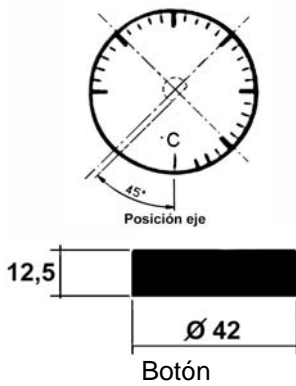

CAET SA

CONJUNTO ALMACÉN 0/200°C

CÓDIGO CAET: 09.31.0322

1 METRO 3 FASTONS

Conjunto almacén se compone de un termostato de 0/200°C 1 mt. 3 f., botón con escala 0/200°C, embellecedor cromado y tornillos fijación, en caja individual.

Rango de temperatura: 0/200°C

Diferencial: 5 Grados

3 Fastons (conmutado)

Capilar Acero $\varnothing 1 \times 1000$ mm. (D1/L1)

Bulbo Acero $\varnothing 5 \times 110$ mm. (D2/L2)

NORMA: EN 60730

Botón con escala 0/200°C

Embellecedor cromado

tornillos fijación M4.

Botón

C 1 16(3)A / 250V ~
C 2 6(1)A / 250V ~