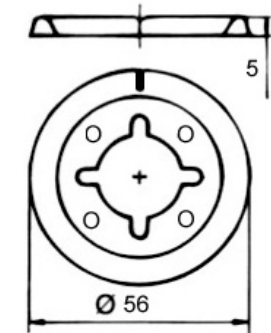

Diferencial: 5 Grados

3 Fastons (conmutado)

Capilar Acero  $\varnothing 1 \times 1000$  mm. (D1/L1)

Bulbo Acero  $\varnothing 5 \times 110$  mm. (D2/L2)

NORMA: EN 60730

Botón con escala 0/200°C

Embellecedor cromado

tornillos fijación M4.

Botón

Embellecedor cromado

Tornillo M4

C 1 16( 3 )A / 250V ~  
C 2 6(1)A / 250V ~